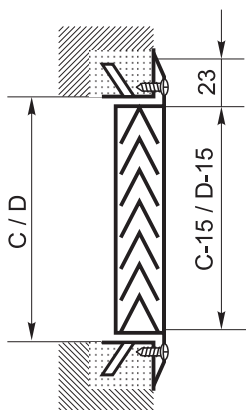

## Montáž vzduchotechnických mřížek

Montáž mřížky s viditelnými šrouby, bez montážního rámečku ve stavebním otvoru.

Montáž mřížky s viditelnými šrouby, bez montážního rámečku v konstrukčním otvoru (kanálu).

Montáž mřížky pomocí zakrytých pružin s montážním rámečkem ve stavebním otvoru.

Montáž mřížky pomocí zakrytých pružin s montážním rámečkem v konstrukčním otvoru (kanálu).

Montáž mřížky s viditelnými šrouby, s montážním rámečkem ve stavebním otvoru.

## Montáž vzduchotechnických mřížek

Montáž dveřní mřížky DMNJ; ST-SI1  
s viditelnými šrouby s montážním  
rámečkem ve stavebním otvoru.

Montáž dveřní mřížky DMNO; ST-SI11  
s viditelnými šrouby ve stavebním otvoru.

Montáž dveřní mřížky AL-SI2; ST-SI2  
s viditelnými šrouby s montážním  
rámečkem ve stavebním otvoru.

Montáž dveřní mřížky AL-SI21; ST-SI21  
s viditelnými šrouby ve stavebním otvoru.