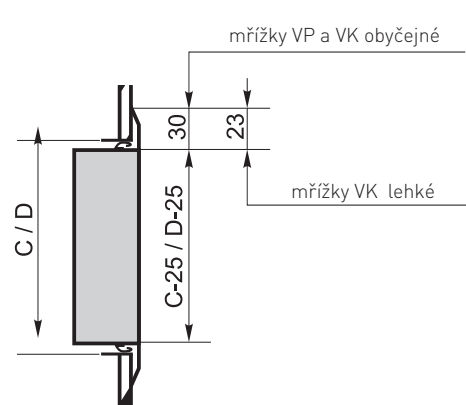

## Montáž vzduchotechnických mřížek

Montáž mřížky s viditelnými šrouby, bez montážního rámečku ve stavebním otvoru.

Montáž mřížky s viditelnými šrouby, bez montážního rámečku v konstrukčním otvoru (kanálu).

Montáž mřížky pomocí zakrytých pružin s montážním rámečkem ve stavebním otvoru.

Montáž mřížky pomocí zakrytých pružin s montážním rámečkem v konstrukčním otvoru (kanálu).

Montáž mřížky s viditelnými šrouby, s montážním rámečkem ve stavebním otvoru.

## Montáž vzduchotechnických mřížek

Montáž dveřní mřížky DMNJ; ST-SI1  
s viditelnými šrouby s montážním  
rámečkem ve stavebním otvoru.

Montáž dveřní mřížky DMNO; ST-SI11  
s viditelnými šrouby ve stavebním otvoru.

Montáž dveřní mřížky AL-SI2; ST-SI2  
s viditelnými šrouby s montážním  
rámečkem ve stavebním otvoru.

Montáž dveřní mřížky AL-SI21; ST-SI21  
s viditelnými šrouby ve stavebním otvoru.