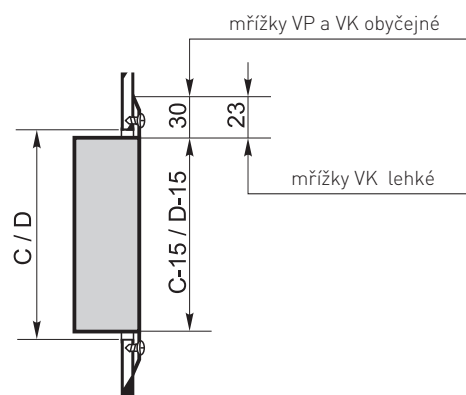

## Montáž vzduchotechnických mřížek

Montáž mřížky s viditelnými šrouby, bez montážního rámečku ve stavebním otvoru.

Montáž mřížky s viditelnými šrouby, bez montážního rámečku v konstrukčním otvoru (kanálu).

Montáž mřížky pomocí zakrytých pružin s montážním rámečkem ve stavebním otvoru.

Montáž mřížky pomocí zakrytých pružin s montážním rámečkem v konstrukčním otvoru (kanálu).

Montáž mřížky s viditelnými šrouby, s montážním rámečkem ve stavebním otvoru.

## Montáž vzduchotechnických mřížek

Montáž dveřní mřížky DMNJ; ST-SI1  
s viditelnými šrouby s montážním  
rámečkem ve stavebním otvoru.

Montáž dveřní mřížky DMNO; ST-SI11  
s viditelnými šrouby ve stavebním otvoru.

Montáž dveřní mřížky AL-SI2; ST-SI2  
s viditelnými šrouby s montážním  
rámečkem ve stavebním otvoru.

Montáž dveřní mřížky AL-SI21; ST-SI21  
s viditelnými šrouby ve stavebním otvoru.