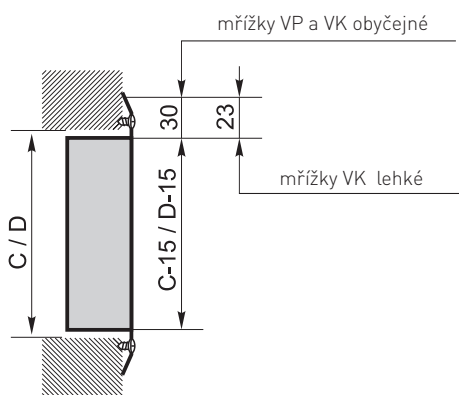

## Montáž vzduchotechnických mřížek

Montáž mřížky s viditelnými šrouby, bez montážního rámečku ve stavebním otvoru.

Montáž mřížky s viditelnými šrouby, bez montážního rámečku v konstrukčním otvoru (kanálu).

Montáž mřížky pomocí zakrytých pružin s montážním rámečkem ve stavebním otvoru.

Montáž mřížky pomocí zakrytých pružin s montážním rámečkem v konstrukčním otvoru (kanálu).

Montáž mřížky s viditelnými šrouby, s montážním rámečkem ve stavebním otvoru.

## Montáž vzduchotechnických mřížek

Montáž dveřní mřížky DMNJ; ST-SI1  
s viditelnými šrouby s montážním  
rámečkem ve stavebním otvoru.

Montáž dveřní mřížky DMNO; ST-SI11  
s viditelnými šrouby ve stavebním otvoru.

Montáž dveřní mřížky AL-SI2; ST-SI2  
s viditelnými šrouby s montážním  
rámečkem ve stavebním otvoru.

Montáž dveřní mřížky AL-SI21; ST-SI21  
s viditelnými šrouby ve stavebním otvoru.