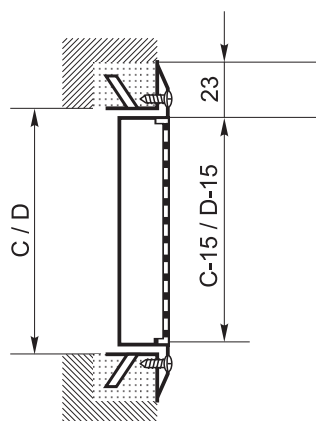

## Montáž vzduchotechnických mřížek

Montáž mřížky s viditelnými šrouby, bez montážního rámečku ve stavebním otvoru.

Montáž mřížky s viditelnými šrouby, bez montážního rámečku v konstrukčním otvoru (kanálu).

Montáž mřížky pomocí zakrytých pružin s montážním rámečkem ve stavebním otvoru.

Montáž mřížky pomocí zakrytých pružin s montážním rámečkem v konstrukčním otvoru (kanálu).

Montáž mřížky s viditelnými šrouby, s montážním rámečkem ve stavebním otvoru.

## Montáž vzduchotechnických mřížek

Montáž dveřní mřížky DMNJ; ST-SI1  
s viditelnými šrouby s montážním  
rámečkem ve stavebním otvoru.

Montáž dveřní mřížky DMNO; ST-SI11  
s viditelnými šrouby ve stavebním otvoru.

Montáž dveřní mřížky AL-SI2; ST-SI2  
s viditelnými šrouby s montážním  
rámečkem ve stavebním otvoru.

Montáž dveřní mřížky AL-SI21; ST-SI21  
s viditelnými šrouby ve stavebním otvoru.