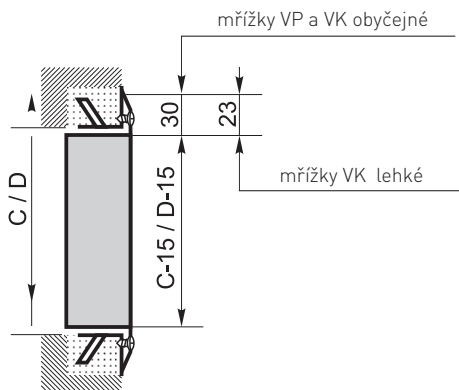

## Montáž vzduchotechnických mřížek

Montáž mřížky s viditelnými šrouby, bez montážního rámečku ve stavebním otvoru.

Montáž mřížky s viditelnými šrouby, bez montážního rámečku v konstrukčním otvoru (kanálu).

Montáž mřížky pomocí zakrytých pružin s montážním rámečkem ve stavebním otvoru.

Montáž mřížky pomocí zakrytých pružin s montážním rámečkem v konstrukčním otvoru (kanálu).

Montáž mřížky s viditelnými šrouby, s montážním rámečkem ve stavebním otvoru.

## Montáž vzduchotechnických mřížek

Montáž dveřní mřížky DMNJ; ST-SI1  
s viditelnými šrouby s montážním  
rámečkem ve stavebním otvoru.

Montáž dveřní mřížky DMNO; ST-SI11  
s viditelnými šrouby ve stavebním otvoru.

Montáž dveřní mřížky AL-SI2; ST-SI2  
s viditelnými šrouby s montážním  
rámečkem ve stavebním otvoru.

Montáž dveřní mřížky AL-SI21; ST-SI21  
s viditelnými šrouby ve stavebním otvoru.