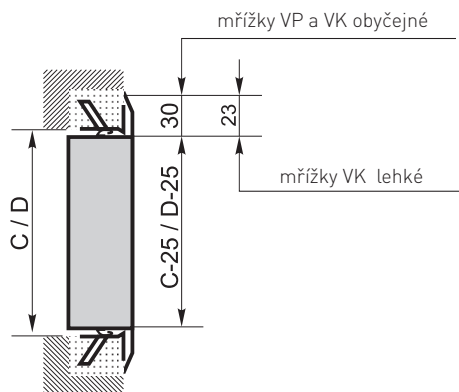

## Montáž vzduchotechnických mřížek

Montáž mřížky s viditelnými šrouby, bez montážního rámečku ve stavebním otvoru.

Montáž mřížky s viditelnými šrouby, bez montážního rámečku v konstrukčním otvoru (kanálu).

Montáž mřížky pomocí zakrytých pružin s montážním rámečkem ve stavebním otvoru.

Montáž mřížky pomocí zakrytých pružin s montážním rámečkem v konstrukčním otvoru (kanálu).

Montáž mřížky s viditelnými šrouby, s montážním rámečkem ve stavebním otvoru.

## Montáž vzduchotechnických mřížek

Montáž dveřní mřížky DMNJ; ST-SI1  
s viditelnými šrouby s montážním  
rámečkem ve stavebním otvoru.

Montáž dveřní mřížky DMNO; ST-SI11  
s viditelnými šrouby ve stavebním otvoru.

Montáž dveřní mřížky AL-SI2; ST-SI2  
s viditelnými šrouby s montážním  
rámečkem ve stavebním otvoru.

Montáž dveřní mřížky AL-SI21; ST-SI21  
s viditelnými šrouby ve stavebním otvoru.