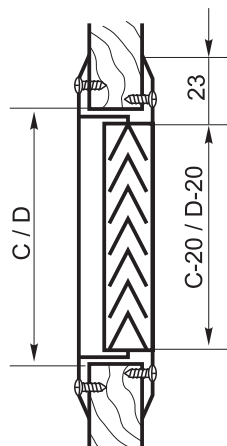

## Montáž vzduchotechnických mřížek

Montáž mřížky s viditelnými šrouby, bez montážního rámečku ve stavebním otvoru.

Montáž mřížky s viditelnými šrouby, bez montážního rámečku v konstrukčním otvoru (kanálu).

Montáž mřížky pomocí zakrytých pružin s montážním rámečkem ve stavebním otvoru.

Montáž mřížky pomocí zakrytých pružin s montážním rámečkem v konstrukčním otvoru (kanálu).

Montáž mřížky s viditelnými šrouby, s montážním rámečkem ve stavebním otvoru.

## Montáž vzduchotechnických mřížek

Montáž dveřní mřížky DMNJ; ST-SI1  
s viditelnými šrouby s montážním  
rámečkem ve stavebním otvoru.

Montáž dveřní mřížky DMNO; ST-SI11  
s viditelnými šrouby ve stavebním otvoru.

Montáž dveřní mřížky AL-SI2; ST-SI2  
s viditelnými šrouby s montážním  
rámečkem ve stavebním otvoru.

Montáž dveřní mřížky AL-SI21; ST-SI21  
s viditelnými šrouby ve stavebním otvoru.